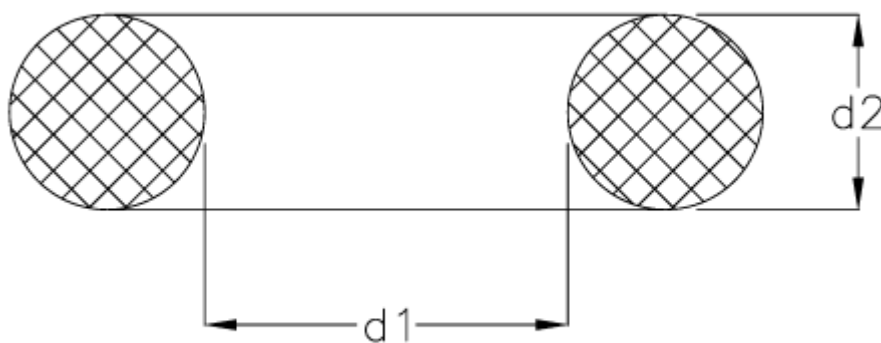

Varenummer: 159008000200120
Beskrivelse: KLEE O-ring 8x2 FPM80 Sort

Mål

d1 = 8.00

d2 = 2.00

Størrelse = 8 x 2